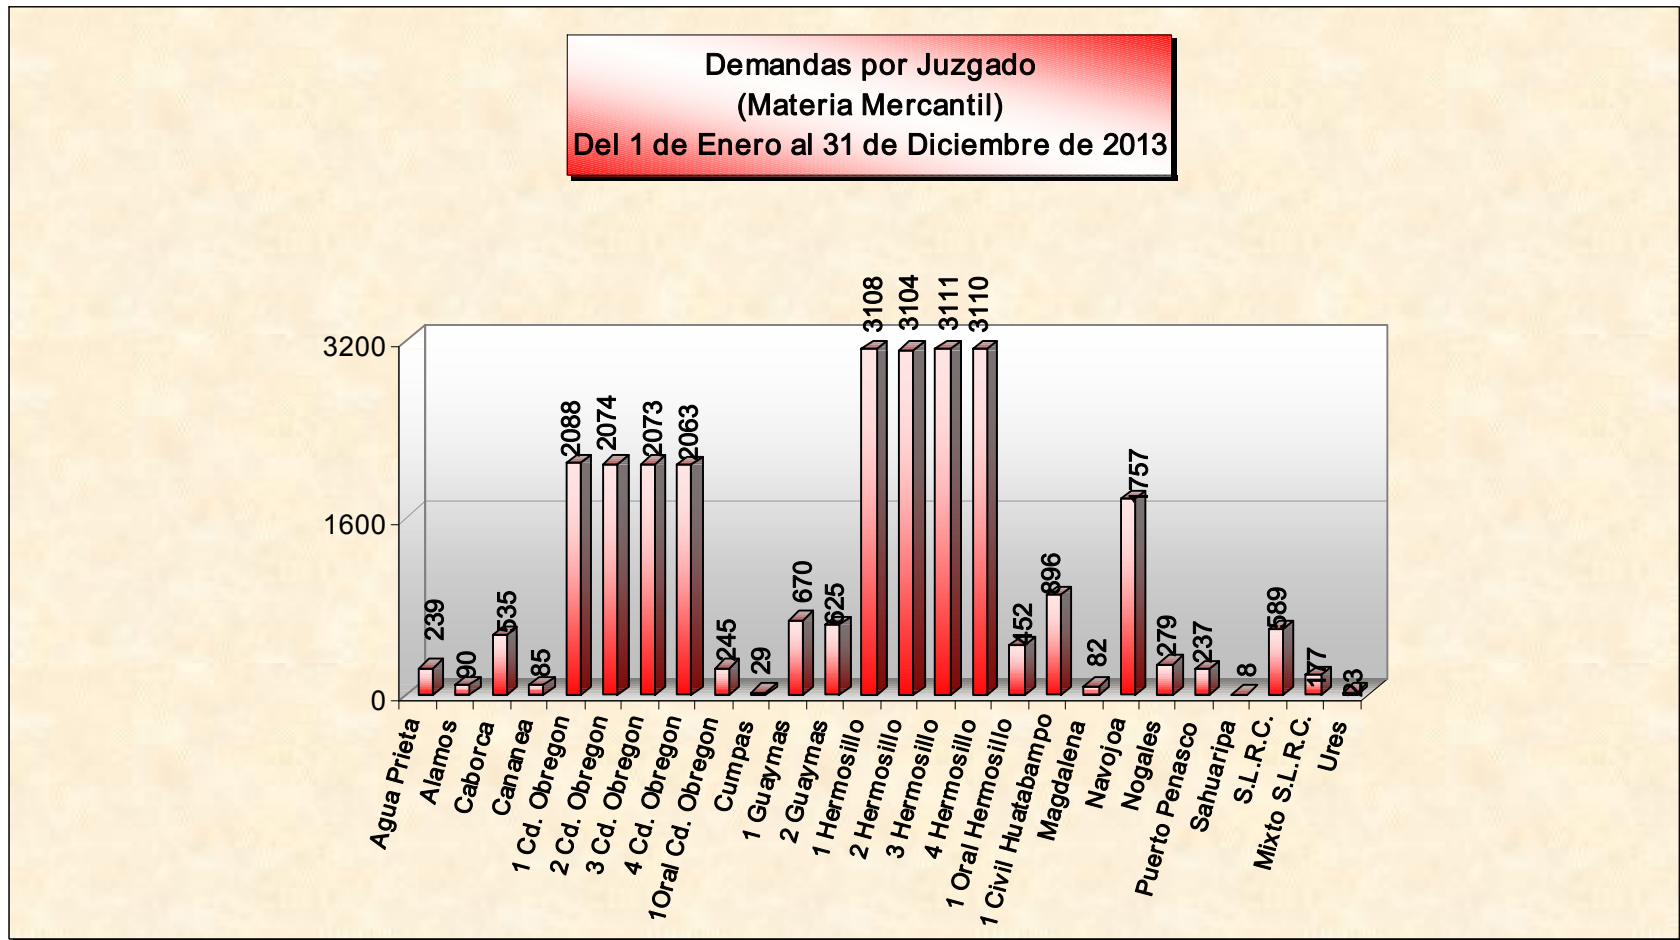

PODER JUDICIAL DEL ESTADO DE SONORA

Centro de Información Estadística
ESTADÍSTICAS 2013

Con fecha primero de agosto de 2013, entró en funciones el juzgado primero de primera instancia de lo civil del Distrito Judicial de Huatabampo, absorbiendo la carga laboral en esta materia (incluye civil, mercantil y familiar) que en su momento conocían los juzgados mixtos. En este sentido, a efecto de homogenizar la información en un sólo juzgado se suman las demandas mercantiles por cada juzgado mixto según el mes en el que ingresaron. Por ejemplo entre el juzgado primero y segundo mixto al 31 de julio había recibido 579 demandas.